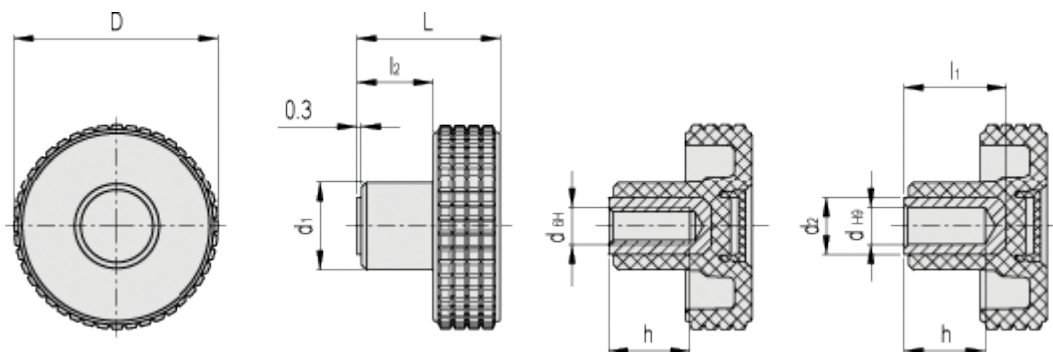

Varenummer: 23020345114

Beskrivelse: E+G Fingregreb MBT.60-B-M10-C4, gul dækkappe

Mål

D = 61

d1 = 23

d2 = -

dH6 = M10

dH9 = -

h = 20

L = 39

l1 = -

l2 = 18.5